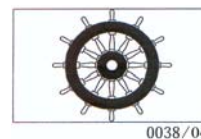

0032

CARACTERÍSTICAS TÉCNICAS / FEATURES

CARACTERÍSTICAS DE INSTALACIÓN / INSTALLATION

<i>Tipo de rosa / Type of card</i>	Cilíndrica / Combi dial	<i>Agujero de montaje / Mounting hole</i>	85 mm.
<i>Diámetro rosa / Card diameter</i>	85mm (3.35")	<i>Profundidad agujero/Depth below mounting surface</i>	55 mm.
<i>Graduación / Graduation</i>	5°	<i>Altura total / Overall height</i>	65 mm.
<i>Líneas de fe / Lubber lines</i>	3 a/at 45°	<i>Diámetro total / Overall width</i>	114 mm.
<i>Compensación / Compensators</i>	No	<i>Tornillos suministrados / Provided screws</i>	Sí / Yes
<i>Iluminación / Lighting</i>	12 / 24V	<i>Plantilla de instalación / Mounting template</i>	Sí / Yes
<i>Clinómetro / Clinometer</i>	Sí / Yes		
<i>Tapa de protección / Protective cover</i>	No		
<i>Garantía / Warranty</i>	5 años / 5 Years		
<i>Certificado SOLAS/MED - SOLAS/MED approved</i>	Sí / Yes		
<i>Reparable / Repairable</i>	Sí / Yes		

DESCRIPCIÓN / DESCRIPTION

Compás empotrable para embarcaciones de vela o de motor de 6 a 12 metros. Fáciles de instalar y con carátula de protección extraíble e intercambiable en varios colores. Compás con un diseño atractivo y una línea moderna y limpia.

The 0032 it's a modern and stylish sailboat bulkhead mount compass.