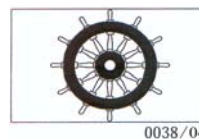

0031

0038/04

CARACTERÍSTICAS TÉCNICAS / FEATURES

CARACTERÍSTICAS DE INSTALACIÓN / INSTALLATION

<i>Tipo de rosa / Type of card</i>	Cilíndrica / Combi dial	<i>Agujero de montaje / Mounting hole</i>	85 mm.
<i>Diámetro rosa / Card diameter</i>	85mm (3.35")	<i>Profundidad agujero/Depth below mounting surface</i>	55 mm.
<i>Graduación / Graduation</i>	5°	<i>Altura total / Overall height</i>	65 mm.
<i>Líneas de fe / Lubber lines</i>	3 a/at 45°	<i>Diámetro total / Overall width</i>	114 mm.
<i>Compensación / Compensators</i>	No	<i>Tornillos suministrados / Provided screws</i>	Sí / Yes
<i>Iluminación / Lighting</i>	12 / 24V	<i>Plantilla de instalación / Mounting template</i>	Sí / Yes
<i>Clinómetro / Clinometer</i>	Sí / Yes		
<i>Tapa de protección / Protective cover</i>	No		
<i>Garantía / Warranty</i>	5 años / 5 Years		
<i>Certificado SOLAS/MED - SOLAS/MED approved</i>	Sí / Yes		
<i>Reparable / Repairable</i>	Sí / Yes		

DESCRIPCIÓN / DESCRIPTION

Compás empotrable para embarcaciones de vela o de motor de 6 a 12 metros. Fáciles de instalar y con carátula de protección extraíble e intercambiable en varios colores. Compás con un diseño atractivo y una línea moderna y limpia.

The 0031 it's a modern and stylish sailboat bulkhead mount compass.